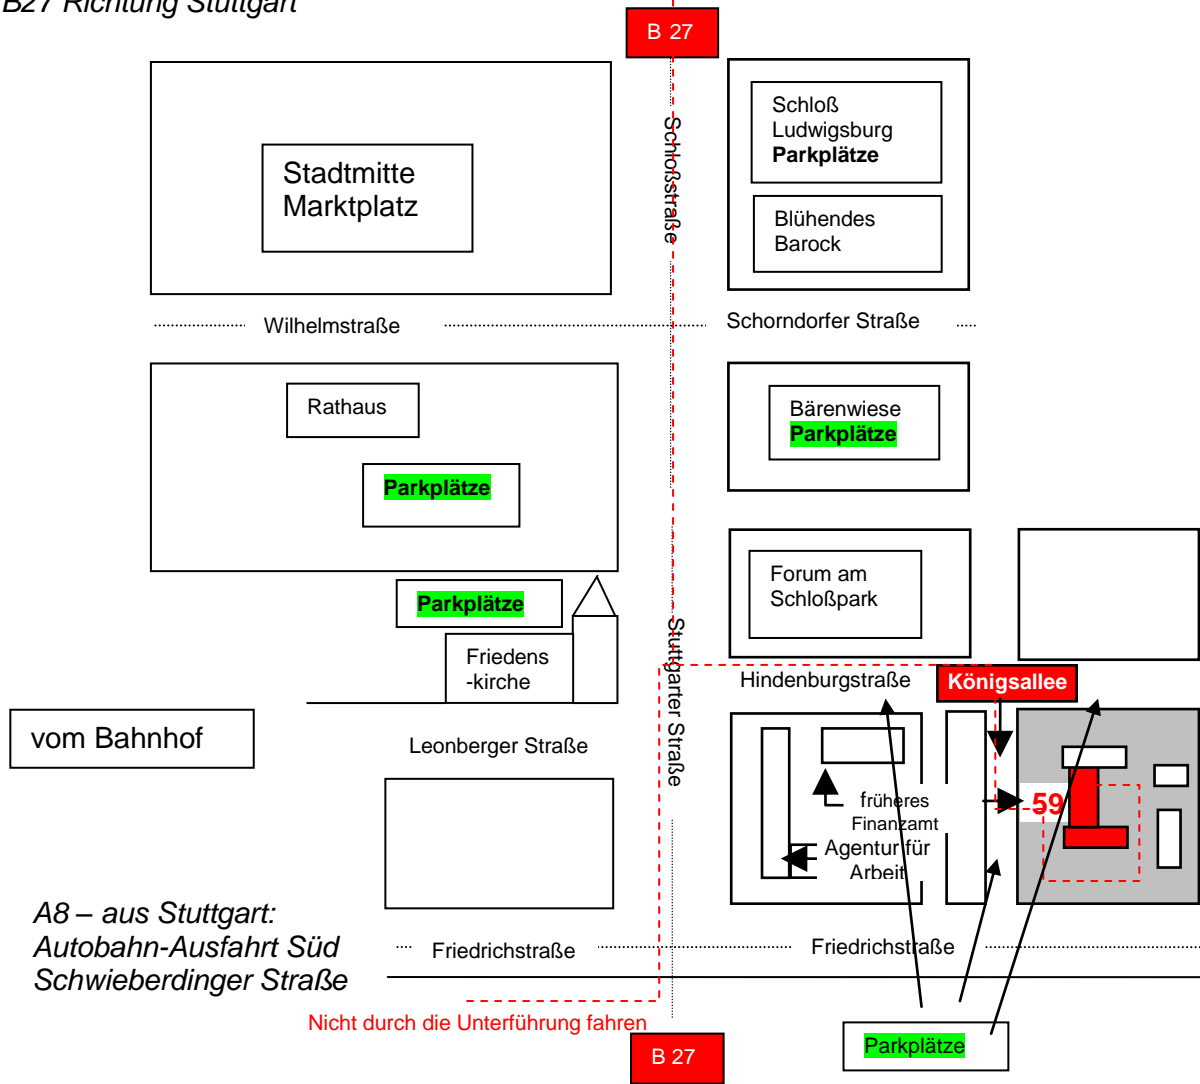

Anfahrtsskizze zum Integrationsfachdienst, Königsallee 59/2 (Südflügel 2. Stock), 71638 Ludwigsburg

Kostenpflichtige Parkplätze finden Sie in der Königsallee bzw. Hindenburgstraße. In unserem Innenhof befinden sich nur Mitarbeiterparkplätze.

A 8 aus Heilbronn

Ausfahrt Ludwigsburg Nord

B27 Richtung Stuttgart

aus Richtung Marbach

*A8 – aus Stuttgart:
Autobahn-Ausfahrt Süd
Schwieberdinger Straße*

*B 27 aus
Stuttgart/Kornwestheim*

**Ausschnitt von
Königsallee 59**